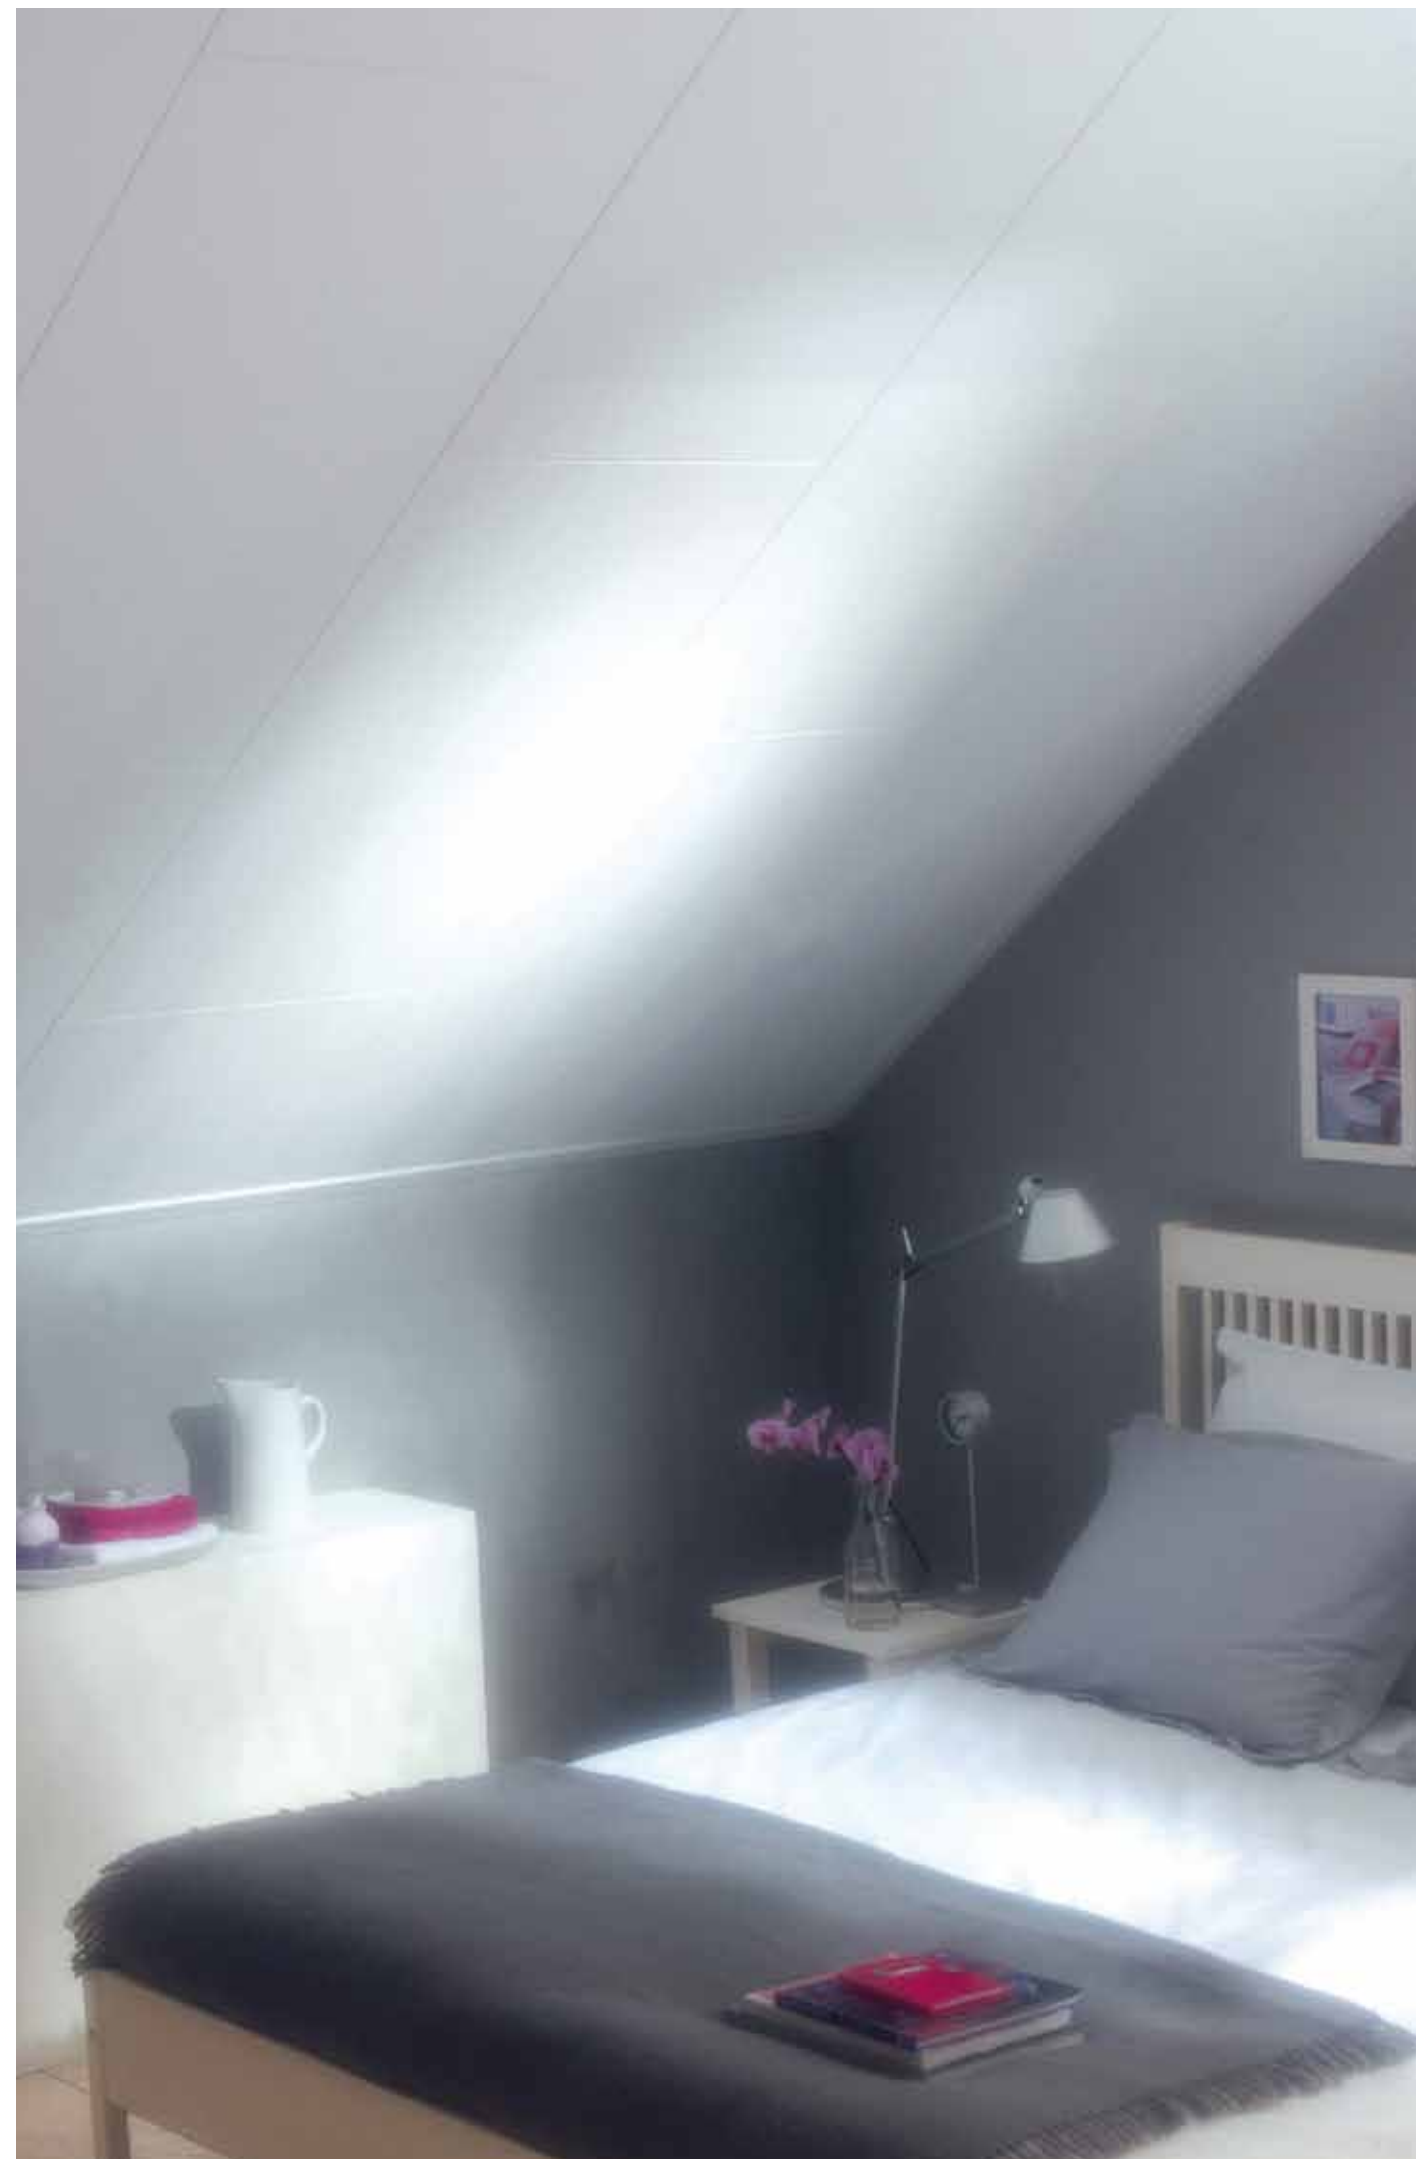

Inspiratie

Kant & klare wand- en plafondpanelen

Hét slimme alternatief voor gipsplaten

Slim

Het slimme alternatief voor gipsplaten! De kant & klare wand- plafondpanelen van Agnes One-Step zijn na plaatsing direct fraai afgewerkt. Schilderen of stuka-doren is dus niet nodig!

Geschied

Gezien de snelle, schone en droge verwerking is Agnes One-Step niet alleen geschikt voor nieuwbouw, maar juist ook voor **omvangrijke renovatiewerken.**

Nr. 1

De wand- en plafondpanelen van Agnes One-Step hebben een basis van spaanplaat en zijn afgewerkt met een decoratieve folie. Het product heeft al meer dan 15 jaar succes op de Nederlandse markt en onderscheidt zich door zijn hoogwaardige kwaliteit en **bijzonder lange levensduur.**

Breed Scala

Het assortiment is opgebouwd uit een Basis en Trendline collectie en biedt een breed scala aan kleuren en structuren.

Schoon

De panelen van Agnes One-Step worden schoon en droog op de wanden en plafonds geplaatst. Vooral bij renovatiewerken is dit een groot voordeel aangezien bewoners veel minder overlast ondervinden.