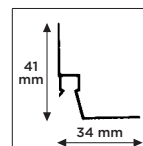

CEILING STRIP

50
KG/M

10
JAAR
GARANTIE

Ophangrail geïntegreerd in hoekprofiel - toepasbaar bij systeemplafonds zonder gebruik van een kantlat

Wordt er tijdens een bouwproject bij de installatie van systeemplafonds zonder kantlat gewerkt, dan biedt het werken met de Ceiling Strip veel voordelen. De Ceiling Strip vervangt het hoekprofiel ten behoeve van systeemplafonds en maakt tegelijkertijd een geheel onzichtbaar schilderij ophangstelsel beschikbaar. Bij dit plafondsysteem zal slechts nog een discrete schaduwlijn langs het systeemplafond te zien zijn, daar waar het flexibele schilderij ophangstelsel verborgen is. Door deze schaduwlijn worden eventuele oneffenheden in de muur, net als bij een kantlat, gecamoufleerd. Door de integratie van hoekprofiel en ophangstelsel verdwijnen de Twister glijders van het ophangkoord ook geheel in het plafond: het ophangstelsel is volledig geïntegreerd en niet zichtbaar.

RAIL

CEILING STRIP - WIT
RAL 9010

ARTIKELNR. 300 cm

05.08320

BEVESTIGINGSMATERIALEN

FISCHER UX 5X30 R UNIVERSEEL PLUG 5 mm	9.4931
SCHROEF 3,5 mm X 45 mm	9.4929
SCHROEF METAL STUD 3,5 mm X 38 mm	9.4928
4 SCHROEVEN PER m	