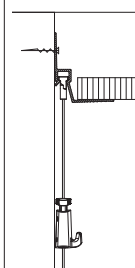

CEILING STRIP

50
KG/M

10
JAAR
GARANTIE

Ophangrail geïntegreerd in hoekprofiel - toepasbaar bij systeemplafonds zonder gebruik van een kantlat

Wordt er tijdens een bouwproject bij de installatie van systeemplafonds zonder kantlat gewerkt, dan biedt het werken met de Ceiling Strip veel voordelen. De Ceiling Strip vervangt het hoekprofiel ten behoeve van systeemplafonds en maakt tegelijkertijd een geheel onzichtbaar schilderij ophangstelsel beschikbaar. Bij dit plafondsysteem zal slechts nog een discrete schaduwlijn langs het systeemplafond te zien zijn, daar waar het flexibele schilderij ophangstelsel verborgen is. Door deze schaduwlijn worden eventuele oneffenheden in de muur, net als bij een kantlat, gecamoufleerd. Door de integratie van hoekprofiel en ophangstelsel verdwijnen de Twister glijders van het ophangkoord ook geheel in het plafond: het ophangstelsel is volledig geïntegreerd en niet zichtbaar.

RAIL

CEILING STRIP - WIT
RAL 9010

ARTIKELNR. 300 cm

05.08320

BEVESTIGINGSMATERIALEN

FISCHER UX 5X30 R UNIVERSEEL PLUG 5 mm	9.4931
SCHROEF 3,5 mm X 45 mm	9.4929
SCHROEF METAL STUD 3,5 mm X 38 mm	9.4928
4 SCHROEVEN PER m	